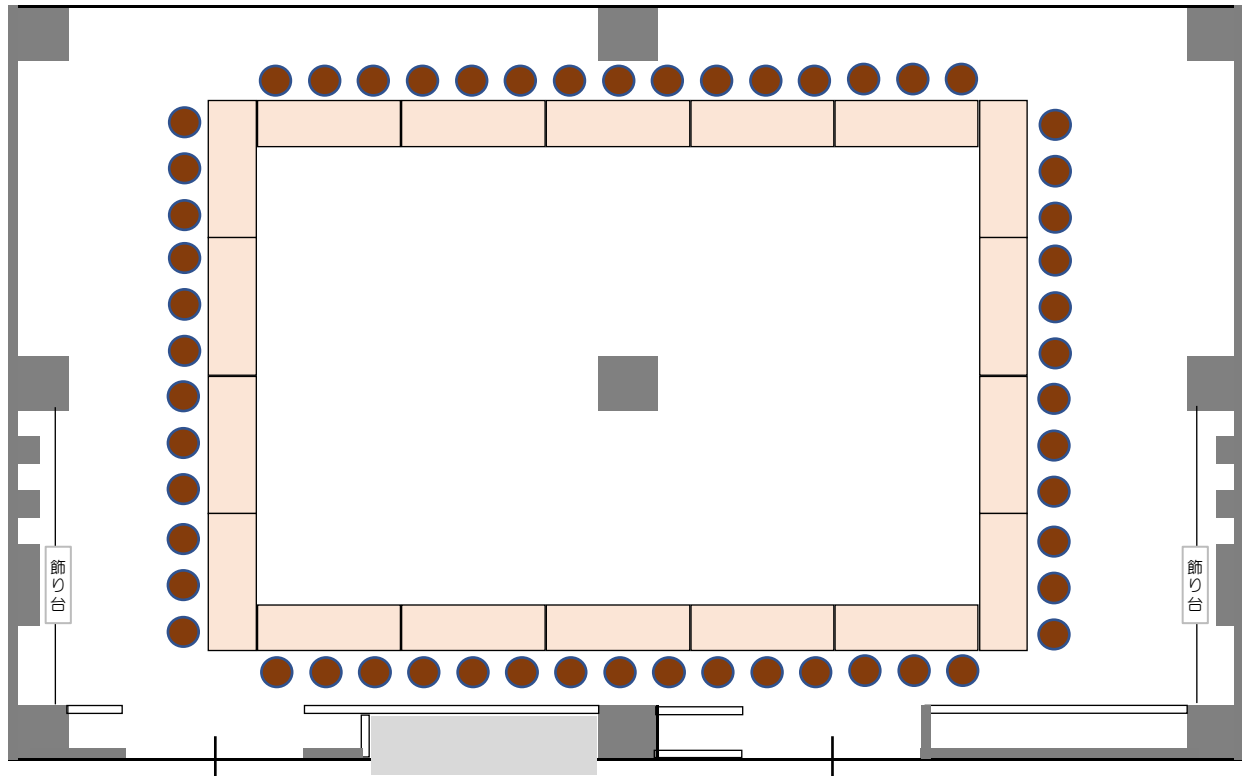

花菱

芙蓉

【スクール形式】 最大33名(3人掛)
22名(2人掛)

【川の字形】 最大48名(3人掛)
32名(2人掛)

花菱

芙蓉

【コの字形】 最大27名(3人掛)
18名(2人掛)

【口の字形】 最大30名(3人掛)
20名(2人掛)

花菱

芙蓉

【スクール形式】 フルオープン
最大75名(3人掛) 50名(2人掛)

花菱

芙蓉

【コの字形】フルオープン
最大42名(3人掛) 28名(2人掛)

花菱

芙蓉

【口の字形】フルオープン
最大54名(3人掛) 36名(2人掛)