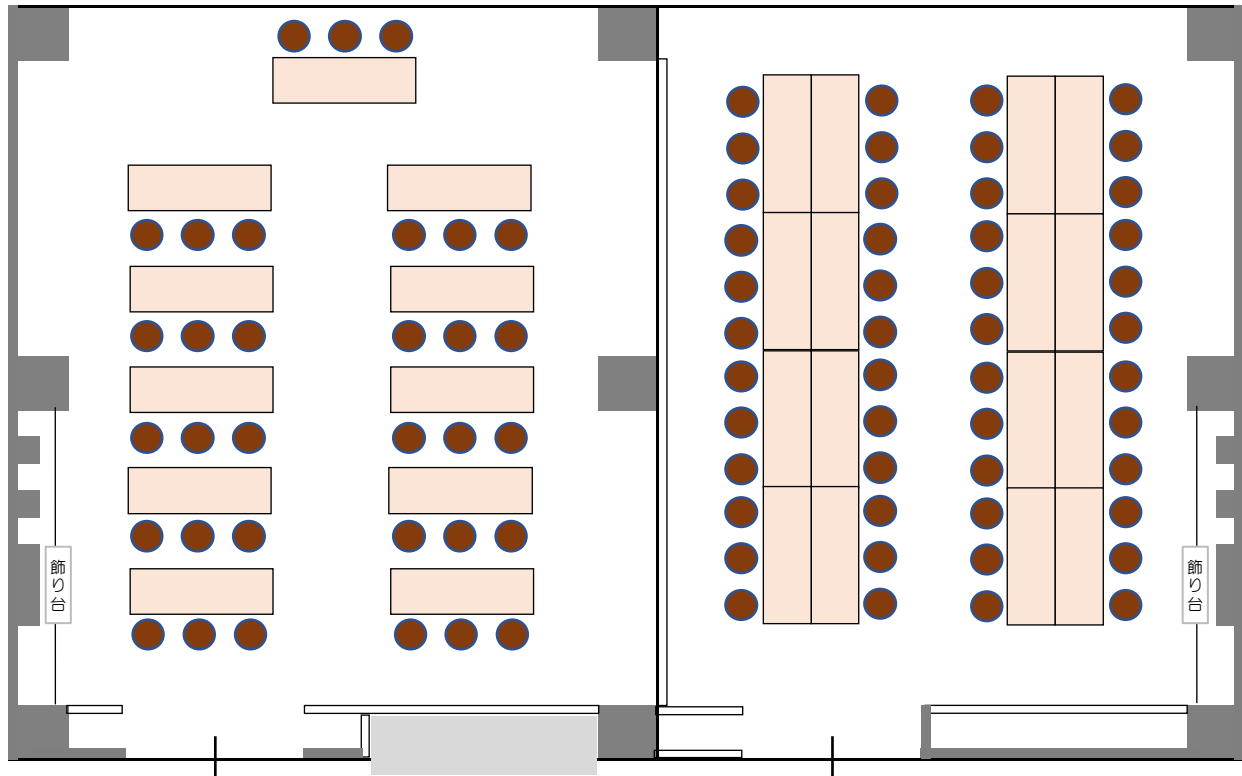

花菱

芙蓉

【スクール形式】 最大33名(3人掛)
22名(2人掛)

【川の字形】 最大48名(3人掛)
32名(2人掛)

花菱

芙蓉

【コの字形】 最大27名(3人掛)
18名(2人掛)

【口の字形】 最大30名(3人掛)
20名(2人掛)

花菱

芙蓉

【スクール形式】 フルオープン
最大75名(3人掛) 50名(2人掛)

花菱

芙蓉

【コの字形】フルオープン
最大42名(3人掛) 28名(2人掛)

花菱

芙蓉

【口の字形】フルオープン
最大54名(3人掛) 36名(2人掛)