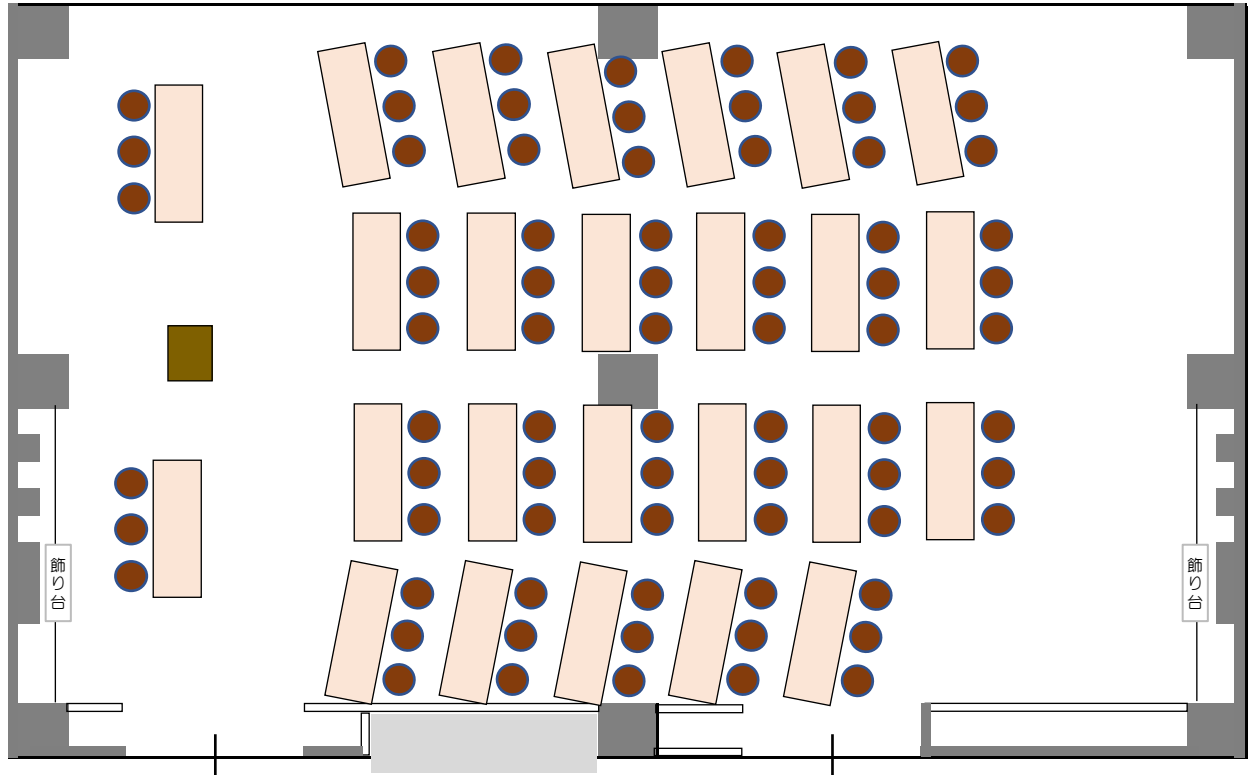

花菱

芙蓉

【スクール形式】 最大33名(3人掛)
22名(2人掛)

【川の字形】 最大48名(3人掛)
32名(2人掛)

花菱

芙蓉

【コの字形】 最大27名(3人掛)
18名(2人掛)

【口の字形】 最大30名(3人掛)
20名(2人掛)

花菱

芙蓉

【スクール形式】 フルオープン
最大75名(3人掛) 50名(2人掛)

花菱

芙蓉

【コの字形】フルオープン
最大42名(3人掛) 28名(2人掛)

花菱

芙蓉

【口の字形】フルオープン
最大54名(3人掛) 36名(2人掛)