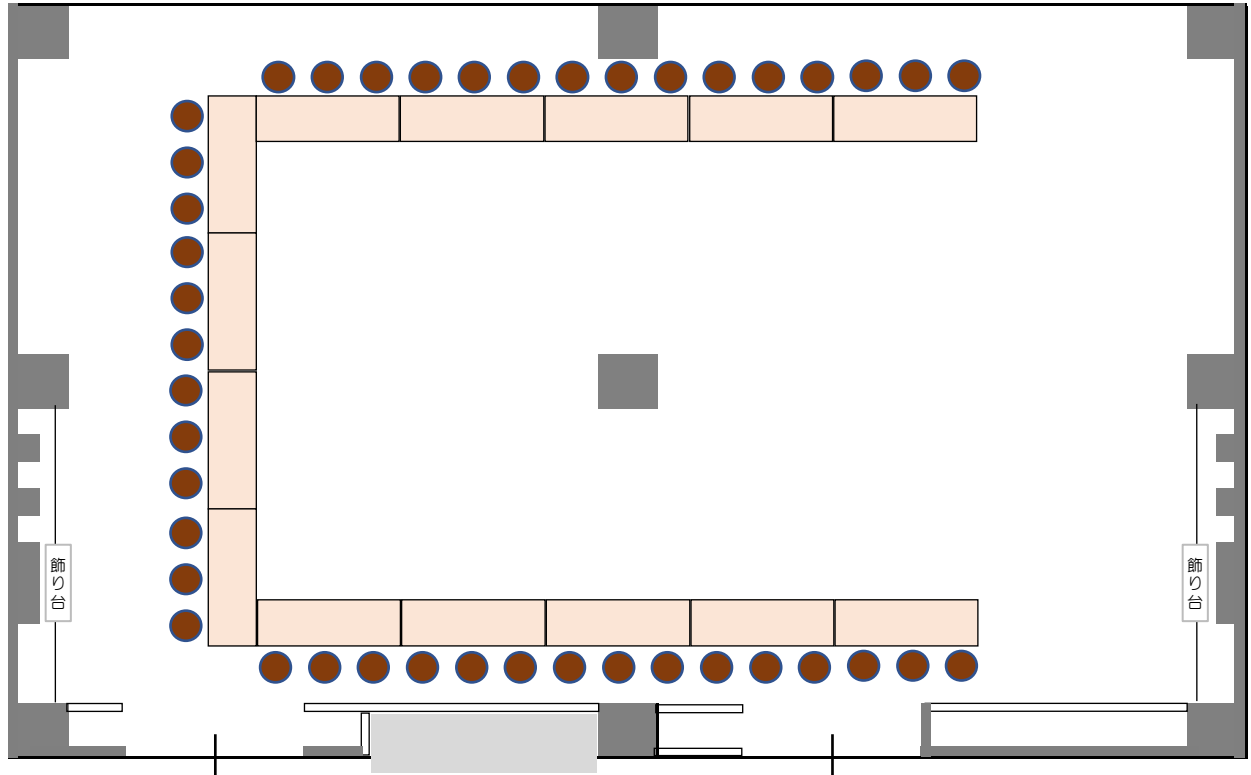

花菱

芙蓉

【スクール形式】 最大33名(3人掛)
22名(2人掛)

【川の字形】 最大48名(3人掛)
32名(2人掛)

花菱

芙蓉

【コの字形】 最大27名(3人掛)
18名(2人掛)

【口の字形】 最大30名(3人掛)
20名(2人掛)

花菱

芙蓉

【スクール形式】 フルオープン
最大75名(3人掛) 50名(2人掛)

花菱

芙蓉

【コの字形】フルオープン
最大42名(3人掛) 28名(2人掛)

花菱

芙蓉

【口の字形】フルオープン
最大54名(3人掛) 36名(2人掛)