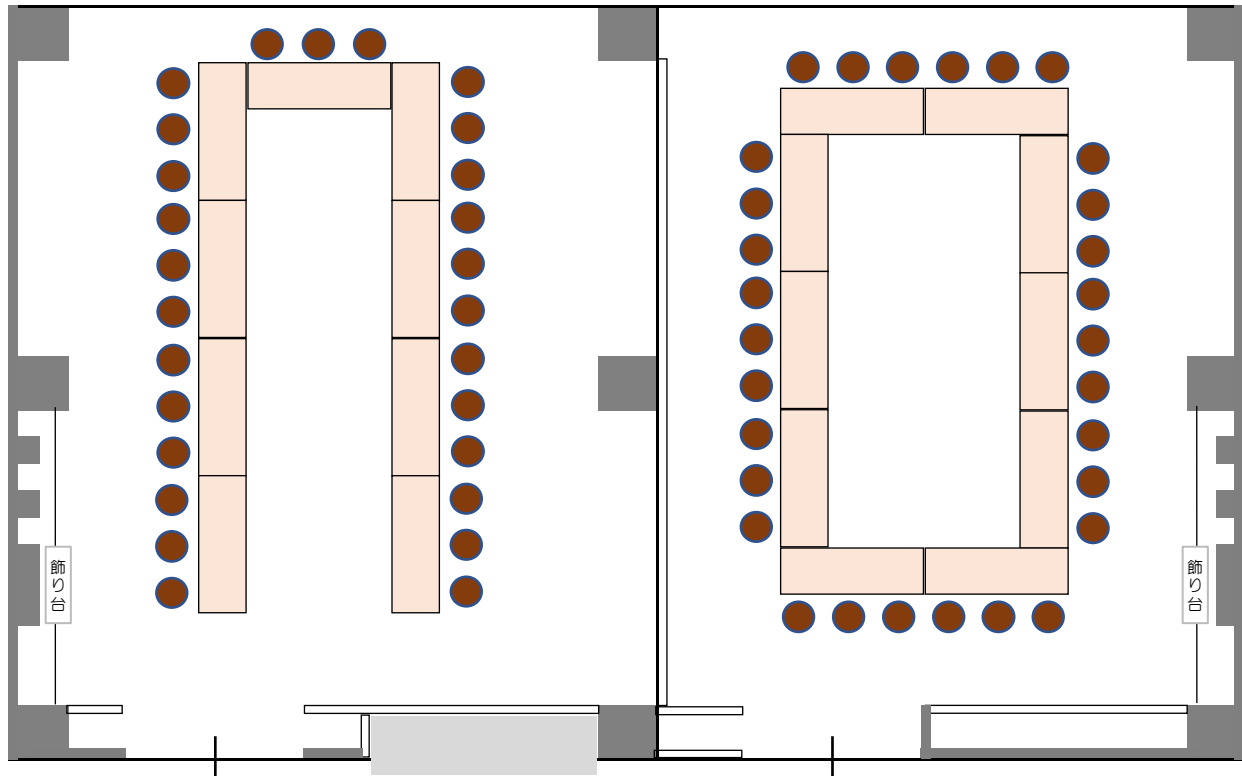

花菱

芙蓉

【スクール形式】 最大33名(3人掛)
22名(2人掛)

【川の字形】 最大48名(3人掛)
32名(2人掛)

花菱

芙蓉

【コの字形】 最大27名(3人掛)
18名(2人掛)

【口の字形】 最大30名(3人掛)
20名(2人掛)

花菱

芙蓉

【スクール形式】 フルオープン
最大75名(3人掛) 50名(2人掛)

花菱

芙蓉

【コの字形】フルオープン
最大42名(3人掛) 28名(2人掛)

花菱

芙蓉

【口の字形】フルオープン
最大54名(3人掛) 36名(2人掛)